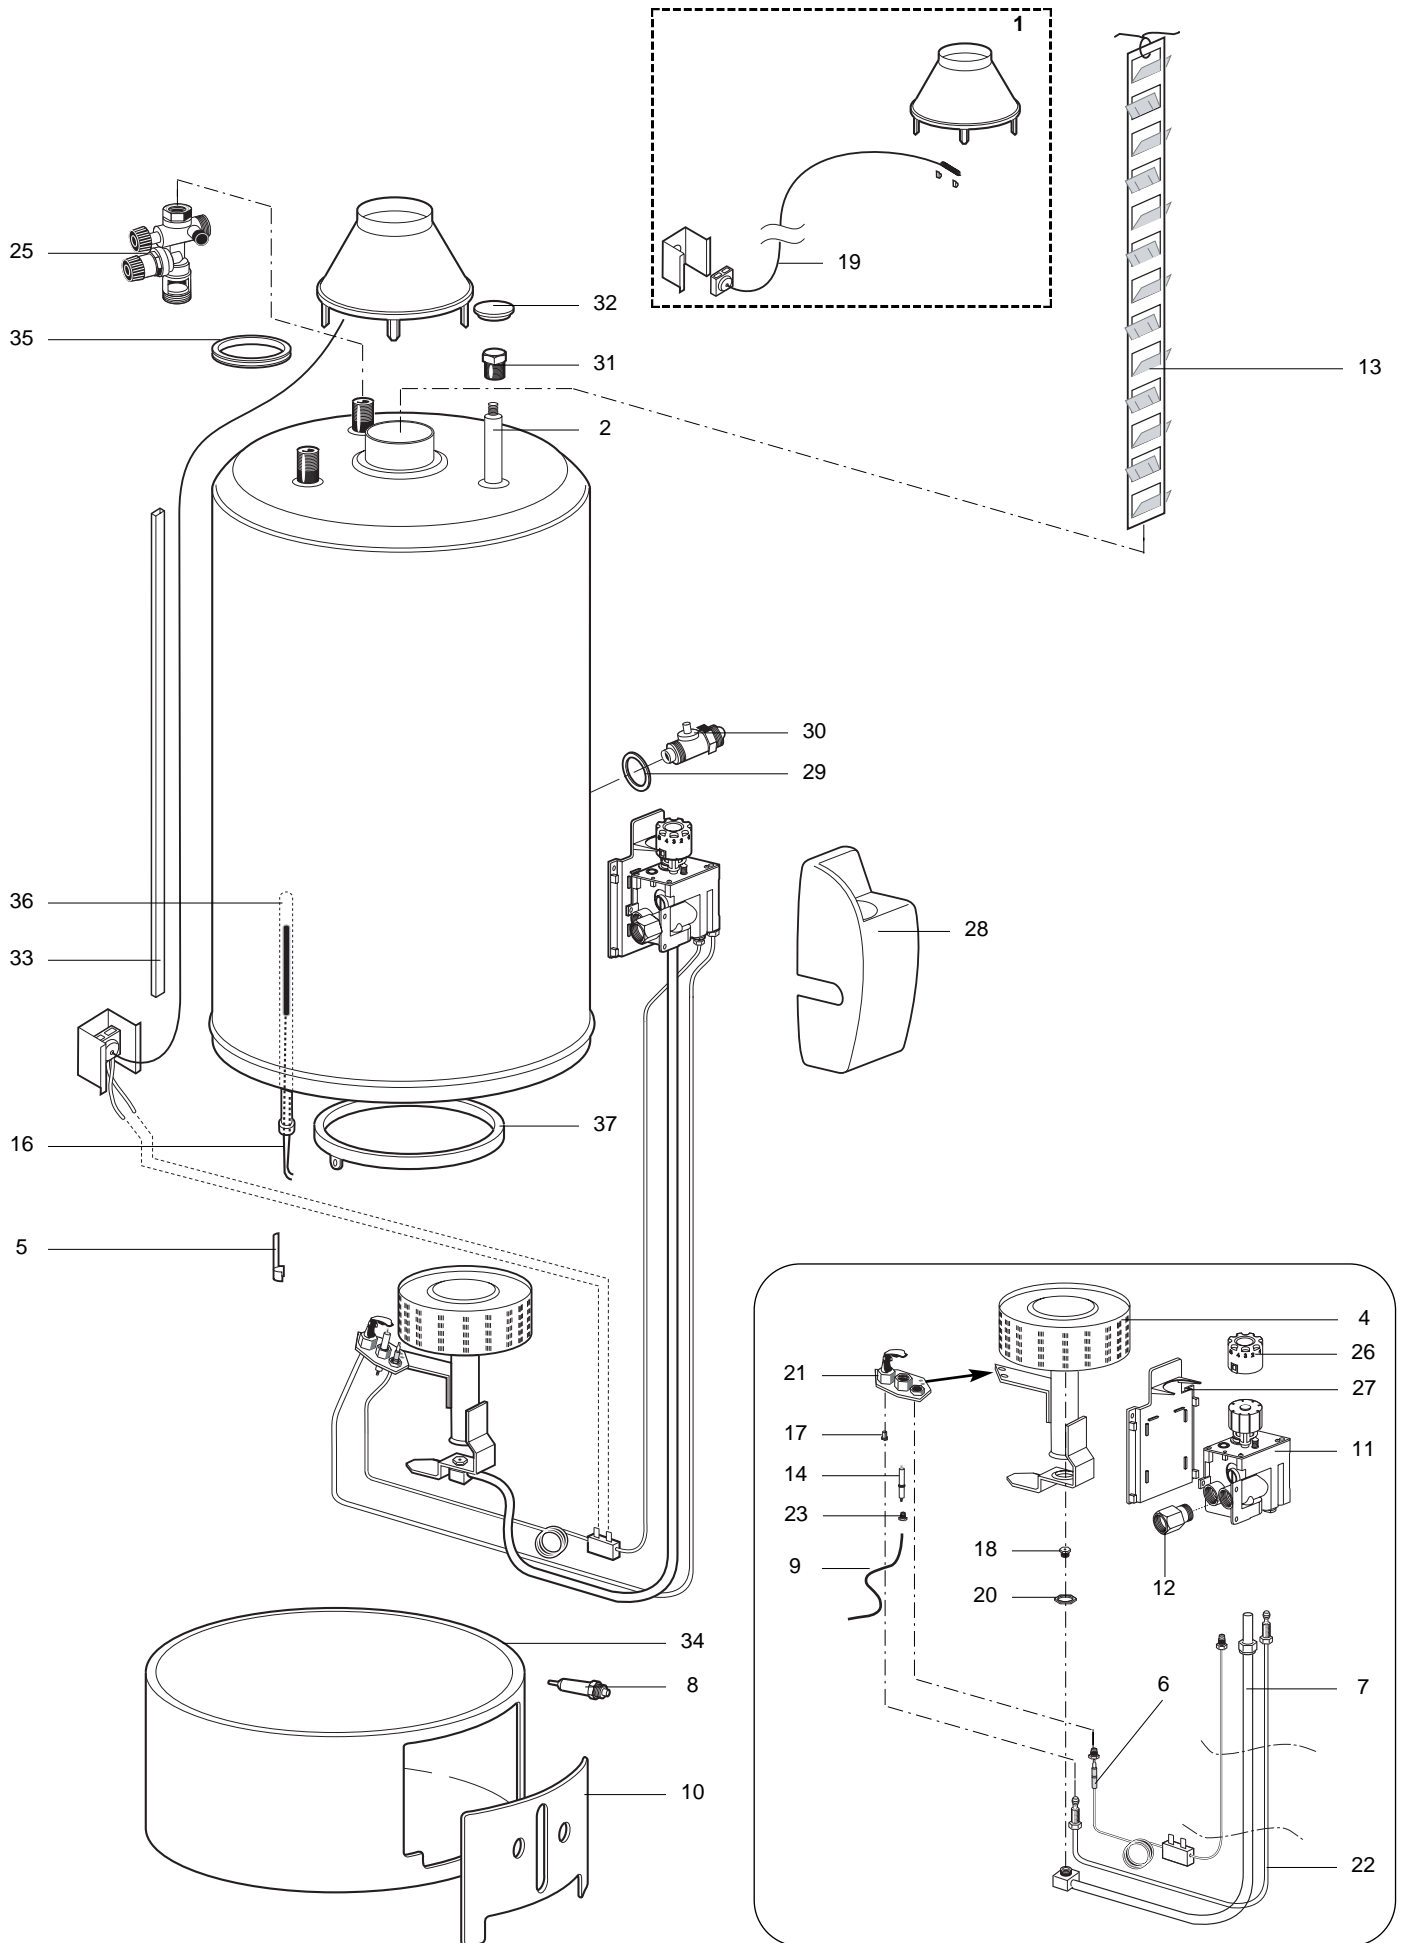

TANK GAZ

de 04/02 à ...

TANK GAZ - DUO - T.I. - B.O.A - CÉLECTIC

D

Rep.	Désignation	Référence	Gaz	TANK GAZ			Date	
				115	150	200	de	à
1	ANTIREFOULEUR	289735		•	•			
	ANTIREFOULEUR	83176			•			
2	ANODE D:21 L:660	1006042		•				
	ANODE D:21 L:800	75616			•			
	ANODE D:21 L:1000	75617				•		
4	BRULEUR	68732		•	•	•		
5	RESSORT/SONDE	290356		•	•	•		
6	THERMOCOUPLE	83177		•	•	•		
7	TUBE GAZ	83178		•	•	•		
8	ALLUMEUR	83179		•	•	•		
9	CABLAGE ALLUMEUR	83180		•	•	•		
10	PORTILLON GAZ	68741		•	•	•		
11	VANNE GAZ	83182		•	•	•		
12	RACCORD GAZ	83183		•	•	•		
13	CHICANE	83184		•				
	CHICANE	83185			•			
	CHICANE	83002				•		
14	ELECTRODE D'ALLUMAGE	68759		•	•	•		
16	THERMOSTAT DE SECURITE	83186		•	•	•		
17	INJECTEUR DE VEILLEUSE D: 0.24	68755	B/P	•	•	•		
	INJECTEUR DE VEILLEUSE D: 0.37	68756	NAT	•	•	•		
18	INJECTEUR D: 1.62	68733	B/P	•				
	INJECTEUR D: 1.75	68734	B/P		•			
	INJECTEUR D: 1.90	83006	B/P			•		
	INJECTEUR D: 1.85 X 3.00	83007	NAT	•				
	INJECTEUR D: 1.95 X 3.00	83008	NAT		•			
	INJECTEUR D: 2.15 X 2.40	83009	NAT			•		
19	SECURITE DEBORDEMENT	83187		•	•	•		
20	ECROU	83011		•	•	•		
21	VEILLEUSE	83188		•	•	•		
22	TUBE VEILLEUSE	83189		•	•	•		
23	RACCORD FIXATION BOUGIE	230712		•	•	•		
25	GROUPE SECURITE 15/21 OU 20/27	77063		•	•	•		
26	BOUTON	83190		•	•	•		
27	SUPPORT	83191		•	•	•		
28	CAPOT LATERAL	83192		•	•	•		
29	JOINT	83193		•	•	•		
30	ROBINET VIDANGE	68729		•	•	•		
31	BOUCHON ANODE	83194		•	•	•		
32	CACHE TROU	83195		•	•	•		
33	GAINÉ PROTECTRICE Lg:1000	83196		•	•	•		
34	CARROSSERIE INFERIEURE	83197		•	•	•		
35	DIAPHRAGME	83198		•	•	•		
36	GAINÉ THERMOSTAT	83199		•	•	•		
37	RECUPERATEUR VERTI. CONDENSAT	83200		•	•	•		
5000	OPTIONS							
5001	EQT TRANSF NAT > BUT/PROP	1309540		•				
	EQT TRANSF NAT > BUT/PROP	1309541			•			
	EQT TRANSF NAT > BUT/PROP	1309542				•		