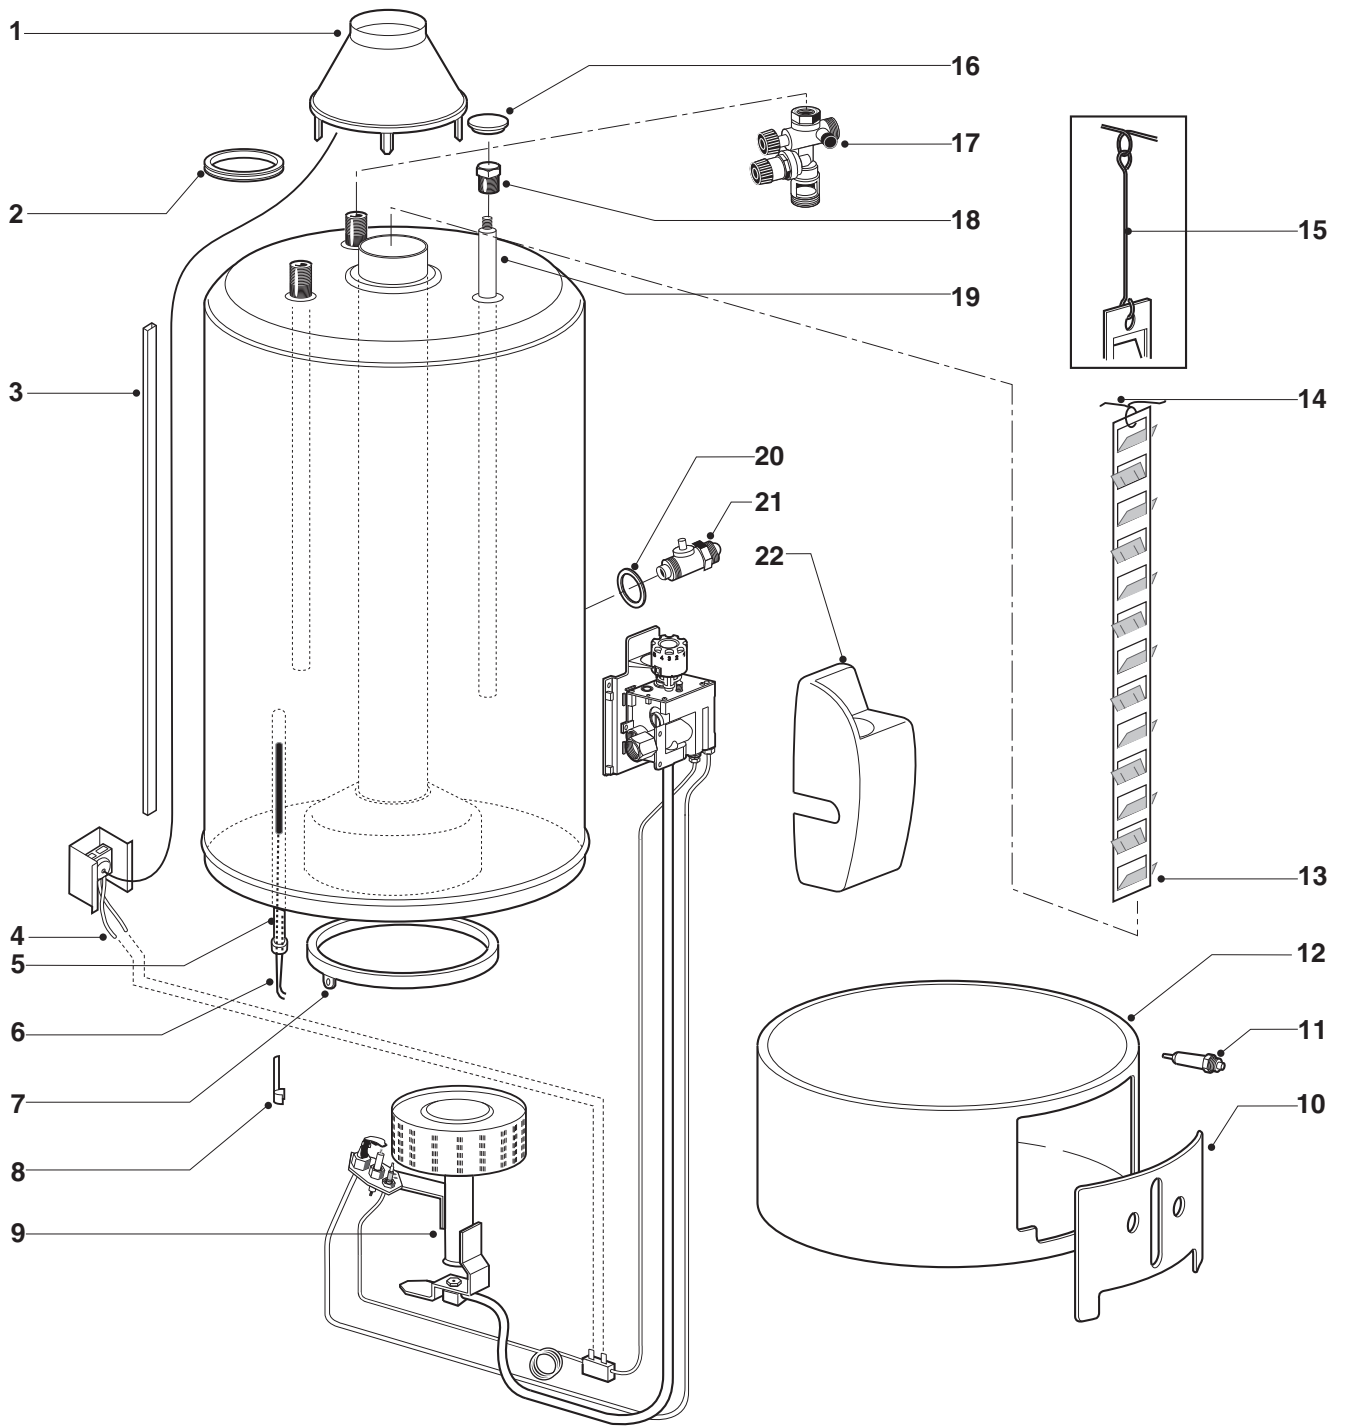

MODELE / MODEL	CODE / CODE	A PARTIR DE / VANAF	REF.
AG 115 CF	007844	0310 0001 007844	A
AG 155 CF	007845	0310 0001 007845	B
AG 195 CF	007846	0310 0001 007846	C

ER2002830045301005