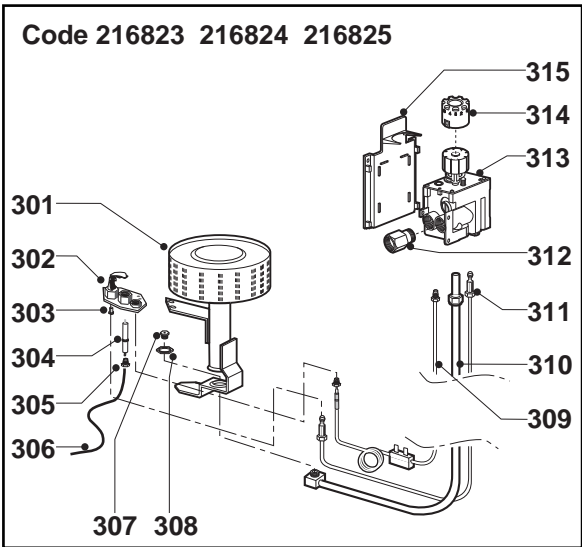

MODELE / MODEL	CODE / CODE	A PARTIR DE / VANAF	REF.
AG 115 CF	007844	0310 0001 007844	A
AG 155 CF	007845	0310 0001 007845	B
AG 195 CF	007846	0310 0001 007846	C

ER2002830045301005