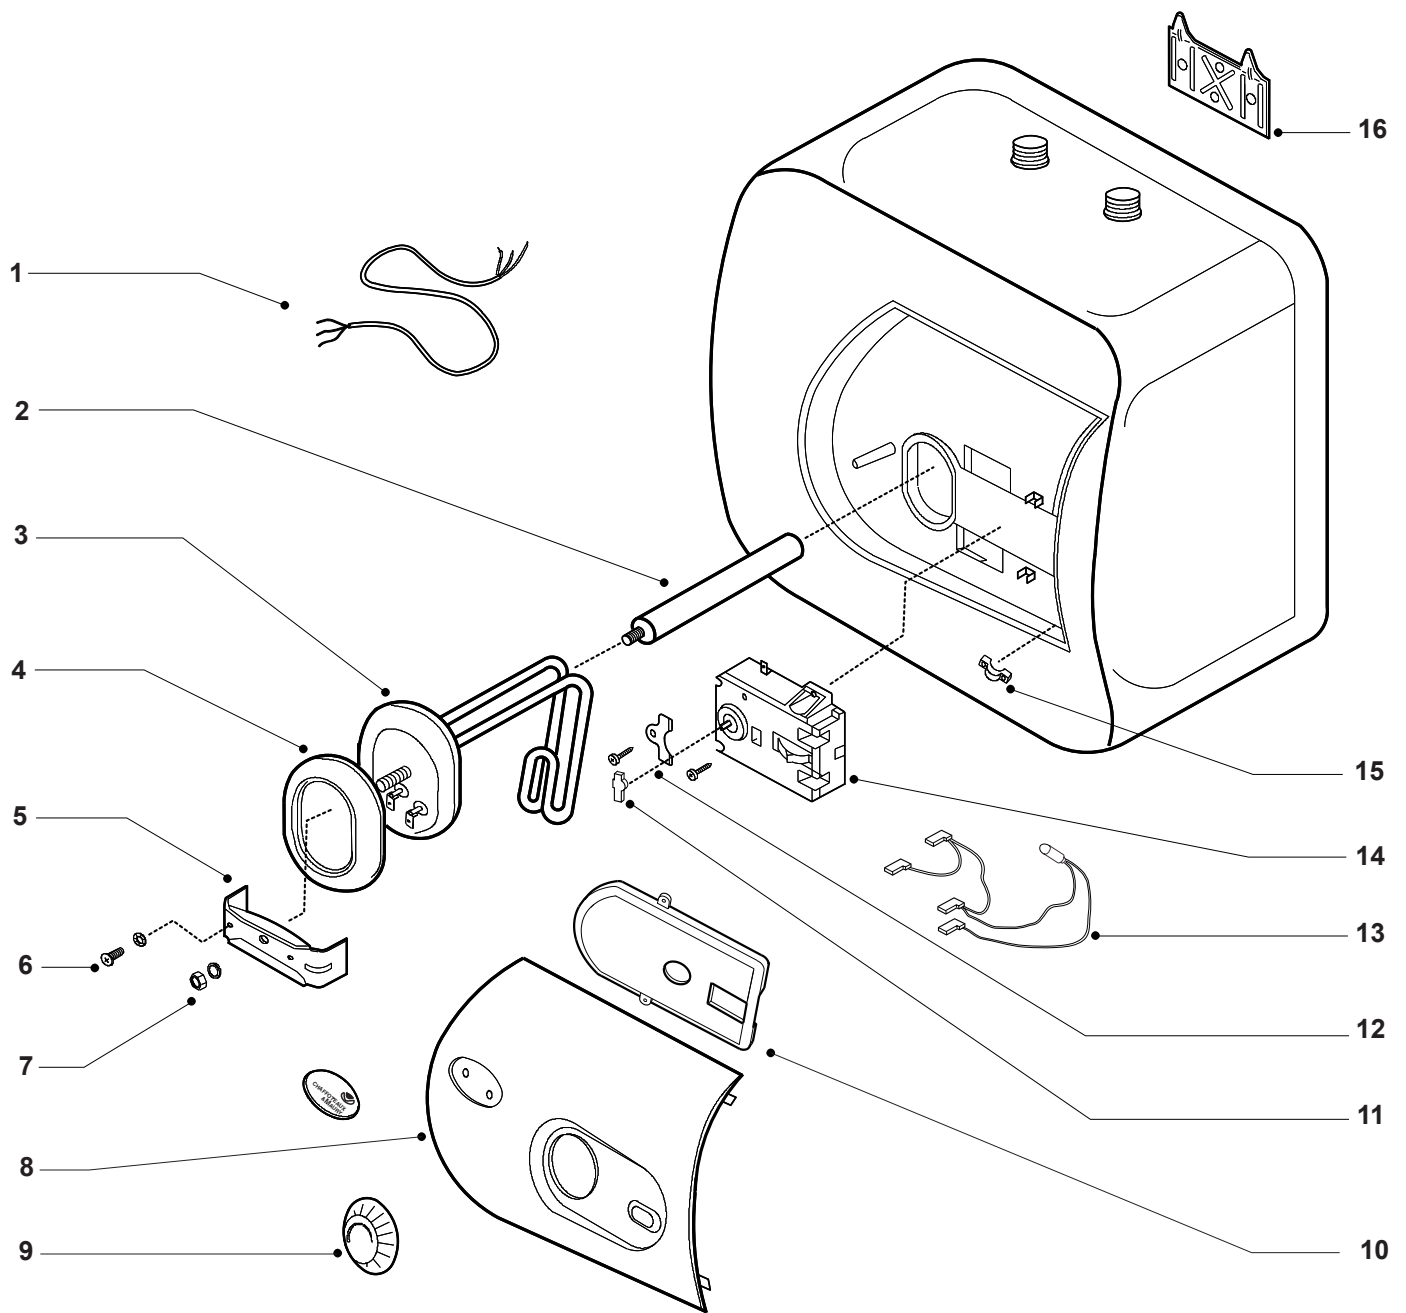

CHAFFOTEAUX & MAURY

VUE ECLATEE
CHAUFFE EAU ELECTRIQUE

Modeles

CM 10 SSE

CM 15 SSE

Edition 1 du 5 Avril 2002

MODELE	CODE	A PARTIR DU NUMERO	REF.
CM 10 SSE	502973	020301	A
CM 15 SSE	502975	020301	B

ART.	CODE	DESCRIPTION	REF.	NOTE
1	977138	Câble d'alimentation		
2	574305	Anode		
3	976749	Résistance 2000W - 220V		
4	570340	Joint de bride (5 pces)		
5	976173	Etrier fixation résistance		
6	976492	Vis M4x8		
7	570069	Ecrou M6 (20 pces)		
8	976709	Calottine		
9	977139	Poignée		
10	977143	Capot intérieur		
11	977140	Molette de réglage		
12	977141	Ressort de fixation		
13	570077	Câblage		
14	976718	Thermostat		
15	573266	Serre câble		
16	570341	Support mural		
17	570196	Goujon de fixation		11

NOTE	DESCRIPTION
11	Non dessiné